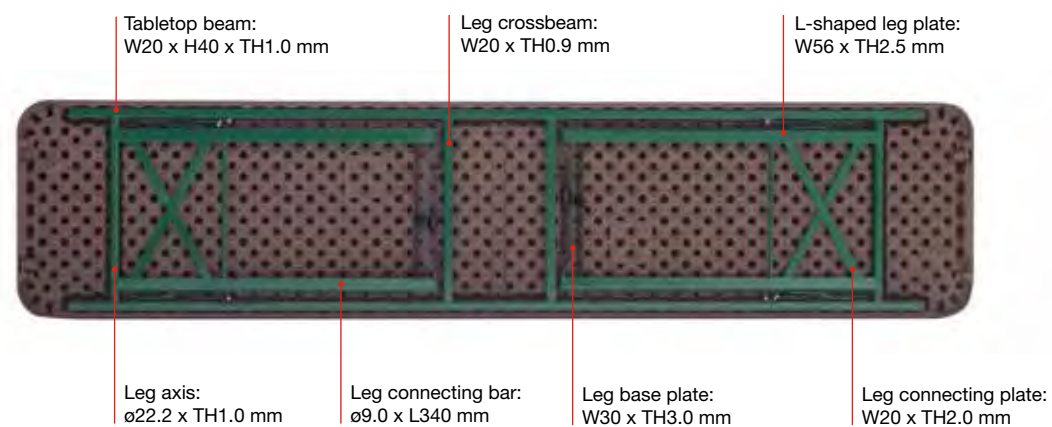

## munich50

100%  
PURE HDPE.  
NOT MIXED581-1  
581-3 ContractH77 cm  
H30.3"L220 x W50 cm  
L86.6" x W19.6"Tabletop beam:  
W20 x H40 x TH1.0 mmLeg crossbeam:  
W20 x TH0.9 mmL-shaped leg plate:  
W56 x TH2.5 mmLeg axis:  
ø22.2 x TH1.0 mmLeg connecting bar:  
ø9.0 x L340 mmLeg base plate:  
W30 x TH3.0 mmLeg connecting plate:  
W20 x TH2.0 mm

## stretch

table cover 1158 1157 1155 1154 1159 1156 1160

## bridge

table cover 1161 1167 1166 1163 1162 1165 1164

Longitudinal table joining system.

**Sistema de unión longitudinal de mesas.**

Système de raccord longitudinal de tables.

**Vorrichtung zur längsseitigen Verbindung der Tische.**